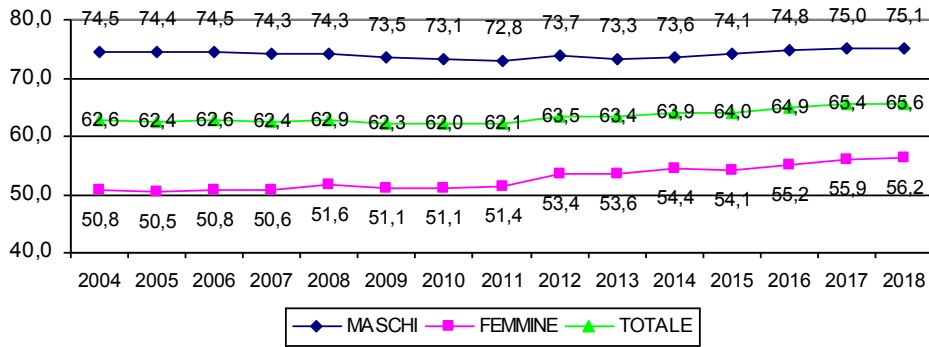

### TASSO DI OCCUPAZIONE 15-64 ANNI

### TASSO DI INATTIVITA' 15-64 ANNI

PROVINCIA DI PISTOIA - TASSO DI ATTIVITA' 15-64 ANNI PER SESSO

PROVINCIA DI PISTOIA - TASSO DI OCCUPAZIONE 15-64 ANNI PER SESSO

PROVINCIA DI PISTOIA - TASSO DI DISOCCUPAZIONE PER SESSO

PROVINCIA DI PISTOIA - TASSO DI INATTIVITA' 15-64 ANNI PER SESSO

REGIONE TOSCANA - TASSO DI ATTIVITA' 15-64 ANNI PER SESSO

REGIONE TOSCANA - TASSO DI OCCUPAZIONE 15-64 ANNI PER SESSO

REGIONE TOSCANA - TASSO DI DISOCCUPAZIONE PER SESSO

REGIONE TOSCANA - TASSO DI INATTIVITA' 15-64 ANNI PER SESSO

ITALIA - TASSO DI ATTIVITA' 15-64 ANNI PER SESSO

ITALIA - TASSO DI OCCUPAZIONE 15-64 ANNI PER SESSO

ITALIA - TASSO DI DISOCCUPAZIONE PER SESSO

ITALIA - TASSO DI INATTIVITA' 15-64 ANNI PER SESSO