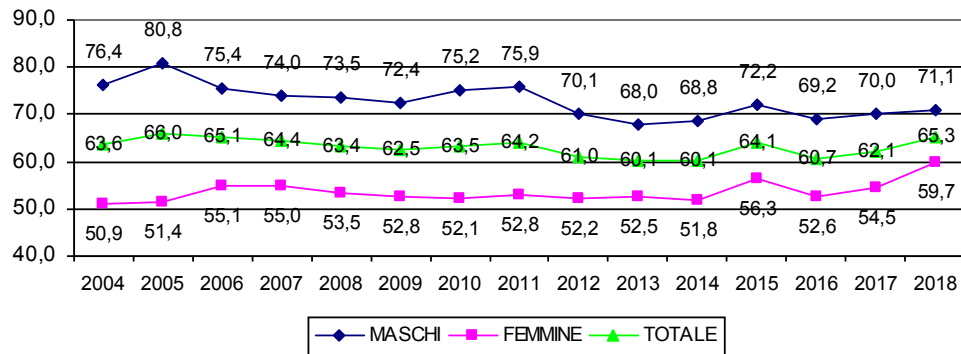

### TASSO DI ATTIVITA' 15-64 ANNI

### TASSO DI OCCUPAZIONE 15-64 ANNI

### TASSO DI DISOCCUPAZIONE

### TASSO DI INATTIVITA' 15-64 ANNI

PROVINCIA DI PISTOIA - TASSO DI ATTIVITA' 15-64 ANNI PER SESSO

PROVINCIA DI PISTOIA - TASSO DI OCCUPAZIONE 15-64 ANNI PER SESSO

PROVINCIA DI PISTOIA - TASSO DI DISOCCUPAZIONE PER SESSO