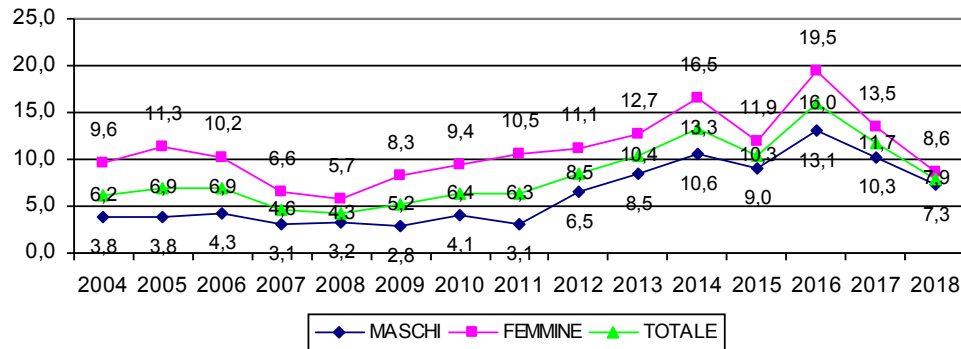

### TASSO DI ATTIVITA' 15-64 ANNI

### TASSO DI OCCUPAZIONE 15-64 ANNI

### TASSO DI INATTIVITA' 15-64 ANNI

PROVINCIA DI PISTOIA - TASSO DI ATTIVITA' 15-64 ANNI PER SESSO

PROVINCIA DI PISTOIA - TASSO DI OCCUPAZIONE 15-64 ANNI PER SESSO

PROVINCIA DI PISTOIA - TASSO DI DISOCCUPAZIONE PER SESSO

PROVINCIA DI PISTOIA - TASSO DI INATTIVITA' 15-64 ANNI PER SESSO

REGIONE TOSCANA - TASSO DI ATTIVITA' 15-64 ANNI PER SESSO

REGIONE TOSCANA - TASSO DI OCCUPAZIONE 15-64 ANNI PER SESSO

REGIONE TOSCANA - TASSO DI DISOCCUPAZIONE PER SESSO