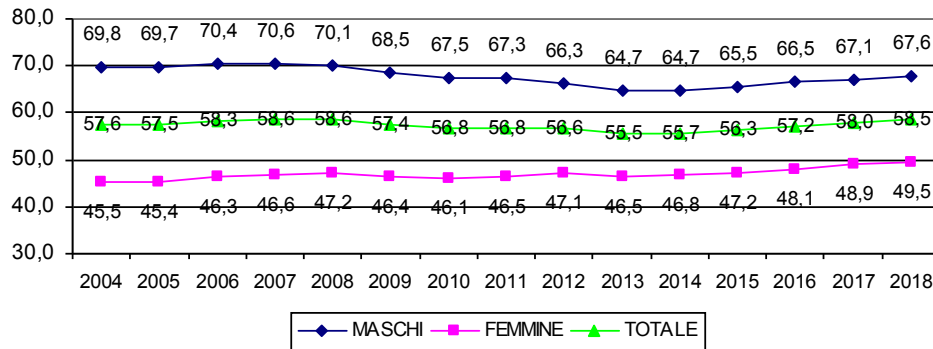

### TASSO DI ATTIVITA' 15-64 ANNI

### TASSO DI INATTIVITA' 15-64 ANNI

PROVINCIA DI PISTOIA - TASSO DI ATTIVITA' 15-64 ANNI PER SESSO

PROVINCIA DI PISTOIA - TASSO DI OCCUPAZIONE 15-64 ANNI PER SESSO

PROVINCIA DI PISTOIA - TASSO DI DISOCCUPAZIONE PER SESSO

PROVINCIA DI PISTOIA - TASSO DI INATTIVITA' 15-64 ANNI PER SESSO

REGIONE TOSCANA - TASSO DI ATTIVITA' 15-64 ANNI PER SESSO

REGIONE TOSCANA - TASSO DI OCCUPAZIONE 15-64 ANNI PER SESSO

REGIONE TOSCANA - TASSO DI DISOCCUPAZIONE PER SESSO

REGIONE TOSCANA - TASSO DI INATTIVITA' 15-64 ANNI PER SESSO

ITALIA - TASSO DI ATTIVITA' 15-64 ANNI PER SESSO

ITALIA - TASSO DI OCCUPAZIONE 15-64 ANNI PER SESSO

ITALIA - TASSO DI DISOCCUPAZIONE PER SESSO

ITALIA - TASSO DI INATTIVITA' 15-64 ANNI PER SESSO