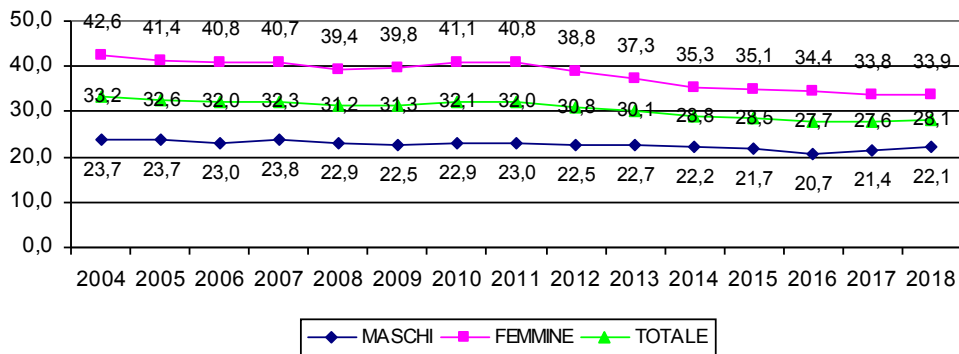

### TASSO DI INATTIVITA' 15-64 ANNI

PROVINCIA DI PISTOIA - TASSO DI ATTIVITA' 15-64 ANNI PER SESSO

PROVINCIA DI PISTOIA - TASSO DI OCCUPAZIONE 15-64 ANNI PER SESSO

PROVINCIA DI PISTOIA - TASSO DI DISOCCUPAZIONE PER SESSO

PROVINCIA DI PISTOIA - TASSO DI INATTIVITA' 15-64 ANNI PER SESSO

REGIONE TOSCANA - TASSO DI ATTIVITA' 15-64 ANNI PER SESSO

REGIONE TOSCANA - TASSO DI OCCUPAZIONE 15-64 ANNI PER SESSO

REGIONE TOSCANA - TASSO DI DISOCCUPAZIONE PER SESSO

REGIONE TOSCANA - TASSO DI INATTIVITA' 15-64 ANNI PER SESSO

ITALIA - TASSO DI ATTIVITA' 15-64 ANNI PER SESSO

ITALIA - TASSO DI OCCUPAZIONE 15-64 ANNI PER SESSO

ITALIA - TASSO DI DISOCCUPAZIONE PER SESSO

ITALIA - TASSO DI INATTIVITA' 15-64 ANNI PER SESSO