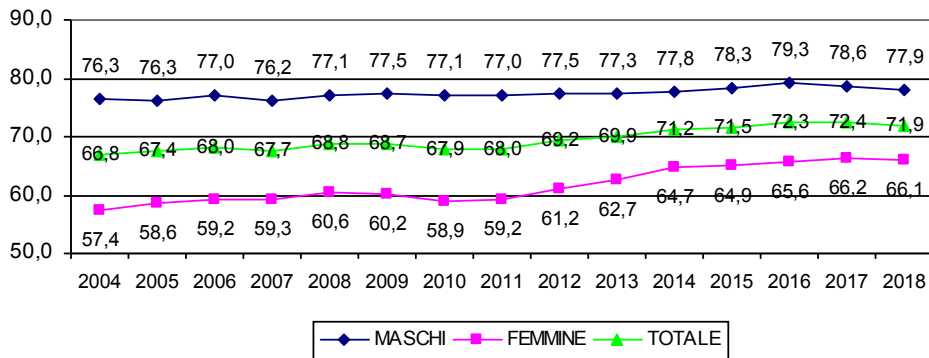

### TASSO DI ATTIVITA' 15-64 ANNI

### TASSO DI OCCUPAZIONE 15-64 ANNI

### TASSO DI INATTIVITA' 15-64 ANNI

PROVINCIA DI PISTOIA - TASSO DI ATTIVITA' 15-64 ANNI PER SESSO

PROVINCIA DI PISTOIA - TASSO DI OCCUPAZIONE 15-64 ANNI PER SESSO

PROVINCIA DI PISTOIA - TASSO DI DISOCCUPAZIONE PER SESSO

PROVINCIA DI PISTOIA - TASSO DI INATTIVITA' 15-64 ANNI PER SESSO

REGIONE TOSCANA - TASSO DI ATTIVITA' 15-64 ANNI PER SESSO

REGIONE TOSCANA - TASSO DI OCCUPAZIONE 15-64 ANNI PER SESSO

REGIONE TOSCANA - TASSO DI DISOCCUPAZIONE PER SESSO