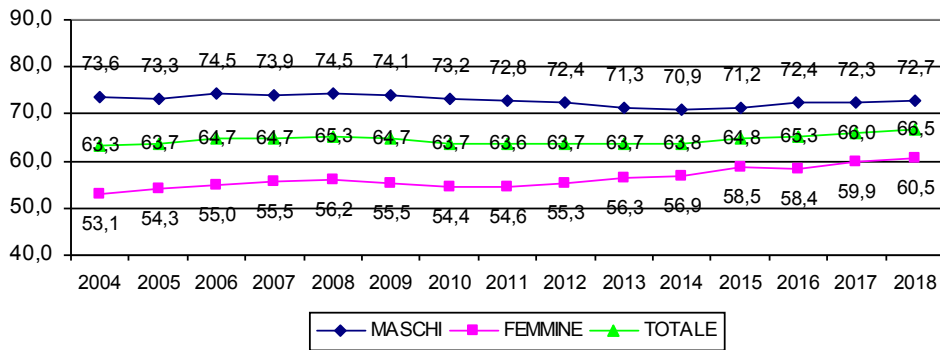

### TASSO DI ATTIVITA' 15-64 ANNI

### TASSO DI OCCUPAZIONE 15-64 ANNI

### TASSO DI INATTIVITA' 15-64 ANNI

PROVINCIA DI PISTOIA - TASSO DI ATTIVITA' 15-64 ANNI PER SESSO

PROVINCIA DI PISTOIA - TASSO DI OCCUPAZIONE 15-64 ANNI PER SESSO

PROVINCIA DI PISTOIA - TASSO DI DISOCCUPAZIONE PER SESSO

PROVINCIA DI PISTOIA - TASSO DI INATTIVITA' 15-64 ANNI PER SESSO

REGIONE TOSCANA - TASSO DI ATTIVITA' 15-64 ANNI PER SESSO

REGIONE TOSCANA - TASSO DI OCCUPAZIONE 15-64 ANNI PER SESSO

REGIONE TOSCANA - TASSO DI DISOCCUPAZIONE PER SESSO