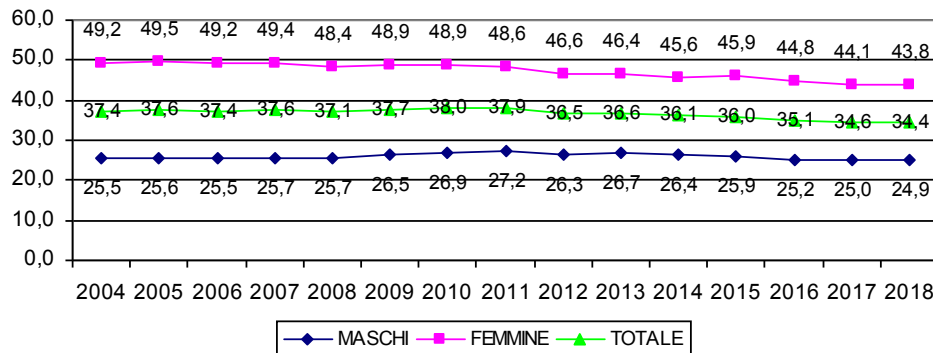

### TASSO DI ATTIVITA' 15-64 ANNI

PROVINCIA DI PISTOIA - TASSO DI INATTIVITA' 15-64 ANNI PER SESSO

REGIONE TOSCANA - TASSO DI ATTIVITA' 15-64 ANNI PER SESSO

REGIONE TOSCANA - TASSO DI OCCUPAZIONE 15-64 ANNI PER SESSO

REGIONE TOSCANA - TASSO DI DISOCCUPAZIONE PER SESSO

REGIONE TOSCANA - TASSO DI INATTIVITA' 15-64 ANNI PER SESSO

ITALIA - TASSO DI ATTIVITA' 15-64 ANNI PER SESSO

ITALIA - TASSO DI OCCUPAZIONE 15-64 ANNI PER SESSO

ITALIA - TASSO DI DISOCCUPAZIONE PER SESSO

ITALIA - TASSO DI INATTIVITA' 15-64 ANNI PER SESSO

Fonte: Istat – Data Warehouse I.Stat