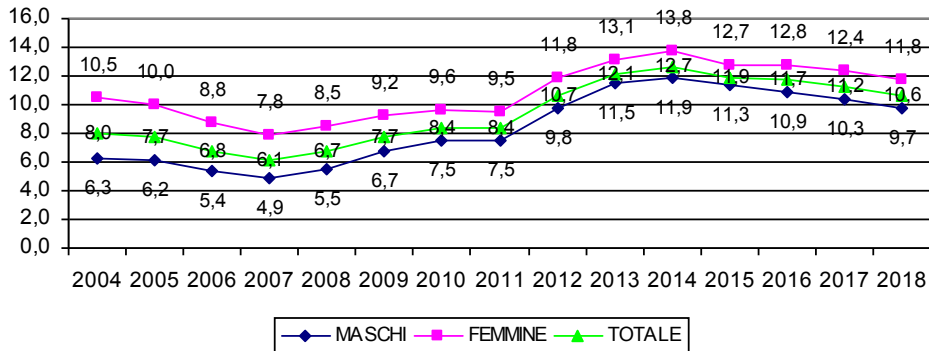

### TASSO DI ATTIVITA' 15-64 ANNI

PROVINCIA DI PISTOIA - TASSO DI INATTIVITA' 15-64 ANNI PER SESSO

REGIONE TOSCANA - TASSO DI ATTIVITA' 15-64 ANNI PER SESSO

REGIONE TOSCANA - TASSO DI OCCUPAZIONE 15-64 ANNI PER SESSO

REGIONE TOSCANA - TASSO DI DISOCCUPAZIONE PER SESSO

REGIONE TOSCANA - TASSO DI INATTIVITA' 15-64 ANNI PER SESSO

ITALIA - TASSO DI ATTIVITA' 15-64 ANNI PER SESSO

ITALIA - TASSO DI OCCUPAZIONE 15-64 ANNI PER SESSO

ITALIA - TASSO DI DISOCCUPAZIONE PER SESSO

ITALIA - TASSO DI INATTIVITA' 15-64 ANNI PER SESSO

Fonte: Istat – Data Warehouse I.Stat