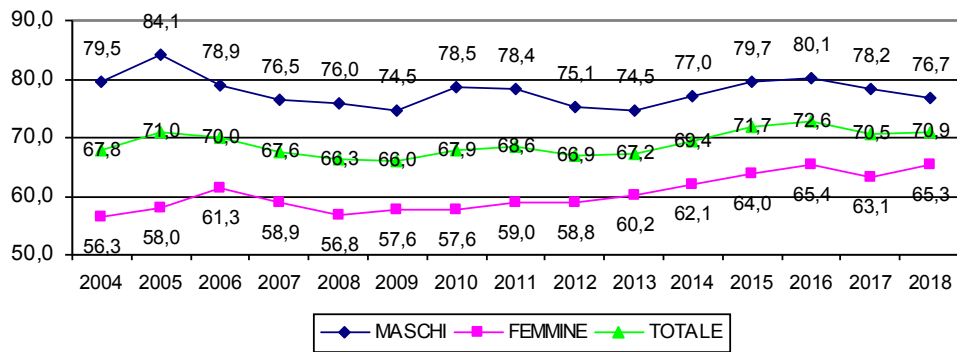

### TASSO DI ATTIVITA' 15-64 ANNI

### TASSO DI OCCUPAZIONE 15-64 ANNI

### TASSO DI INATTIVITA' 15-64 ANNI

PROVINCIA DI PISTOIA - TASSO DI ATTIVITA' 15-64 ANNI PER SESSO

PROVINCIA DI PISTOIA - TASSO DI OCCUPAZIONE 15-64 ANNI PER SESSO

PROVINCIA DI PISTOIA - TASSO DI DISOCCUPAZIONE PER SESSO