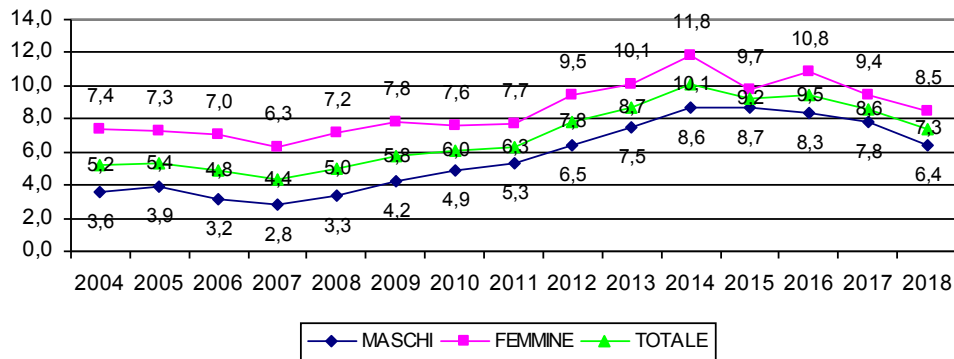

### TASSO DI ATTIVITA' 15-64 ANNI

### TASSO DI INATTIVITA' 15-64 ANNI

PROVINCIA DI PISTOIA - TASSO DI ATTIVITA' 15-64 ANNI PER SESSO

PROVINCIA DI PISTOIA - TASSO DI OCCUPAZIONE 15-64 ANNI PER SESSO

PROVINCIA DI PISTOIA - TASSO DI DISOCCUPAZIONE PER SESSO

PROVINCIA DI PISTOIA - TASSO DI INATTIVITA' 15-64 ANNI PER SESSO

REGIONE TOSCANA - TASSO DI ATTIVITA' 15-64 ANNI PER SESSO

REGIONE TOSCANA - TASSO DI OCCUPAZIONE 15-64 ANNI PER SESSO

REGIONE TOSCANA - TASSO DI DISOCCUPAZIONE PER SESSO

REGIONE TOSCANA - TASSO DI INATTIVITA' 15-64 ANNI PER SESSO

ITALIA - TASSO DI ATTIVITA' 15-64 ANNI PER SESSO

ITALIA - TASSO DI OCCUPAZIONE 15-64 ANNI PER SESSO

ITALIA - TASSO DI DISOCCUPAZIONE PER SESSO

ITALIA - TASSO DI INATTIVITA' 15-64 ANNI PER SESSO