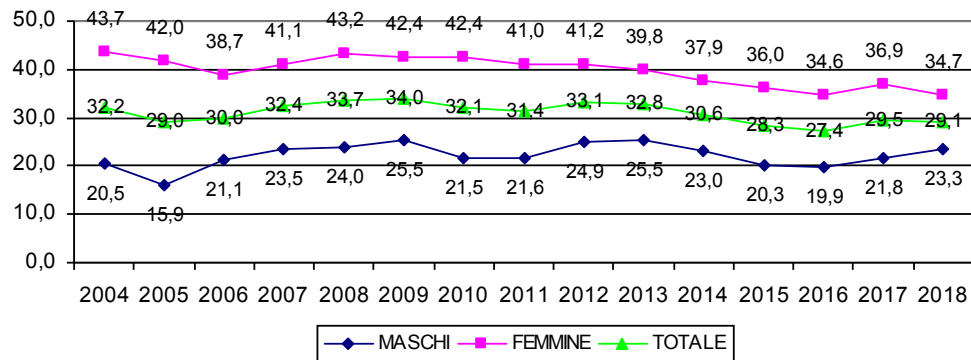

### TASSO DI ATTIVITA' 15-64 ANNI

### TASSO DI OCCUPAZIONE 15-64 ANNI

### TASSO DI INATTIVITA' 15-64 ANNI

PROVINCIA DI PISTOIA - TASSO DI ATTIVITA' 15-64 ANNI PER SESSO

PROVINCIA DI PISTOIA - TASSO DI OCCUPAZIONE 15-64 ANNI PER SESSO

PROVINCIA DI PISTOIA - TASSO DI DISOCCUPAZIONE PER SESSO

PROVINCIA DI PISTOIA - TASSO DI INATTIVITA' 15-64 ANNI PER SESSO

REGIONE TOSCANA - TASSO DI ATTIVITA' 15-64 ANNI PER SESSO

REGIONE TOSCANA - TASSO DI OCCUPAZIONE 15-64 ANNI PER SESSO

REGIONE TOSCANA - TASSO DI DISOCCUPAZIONE PER SESSO